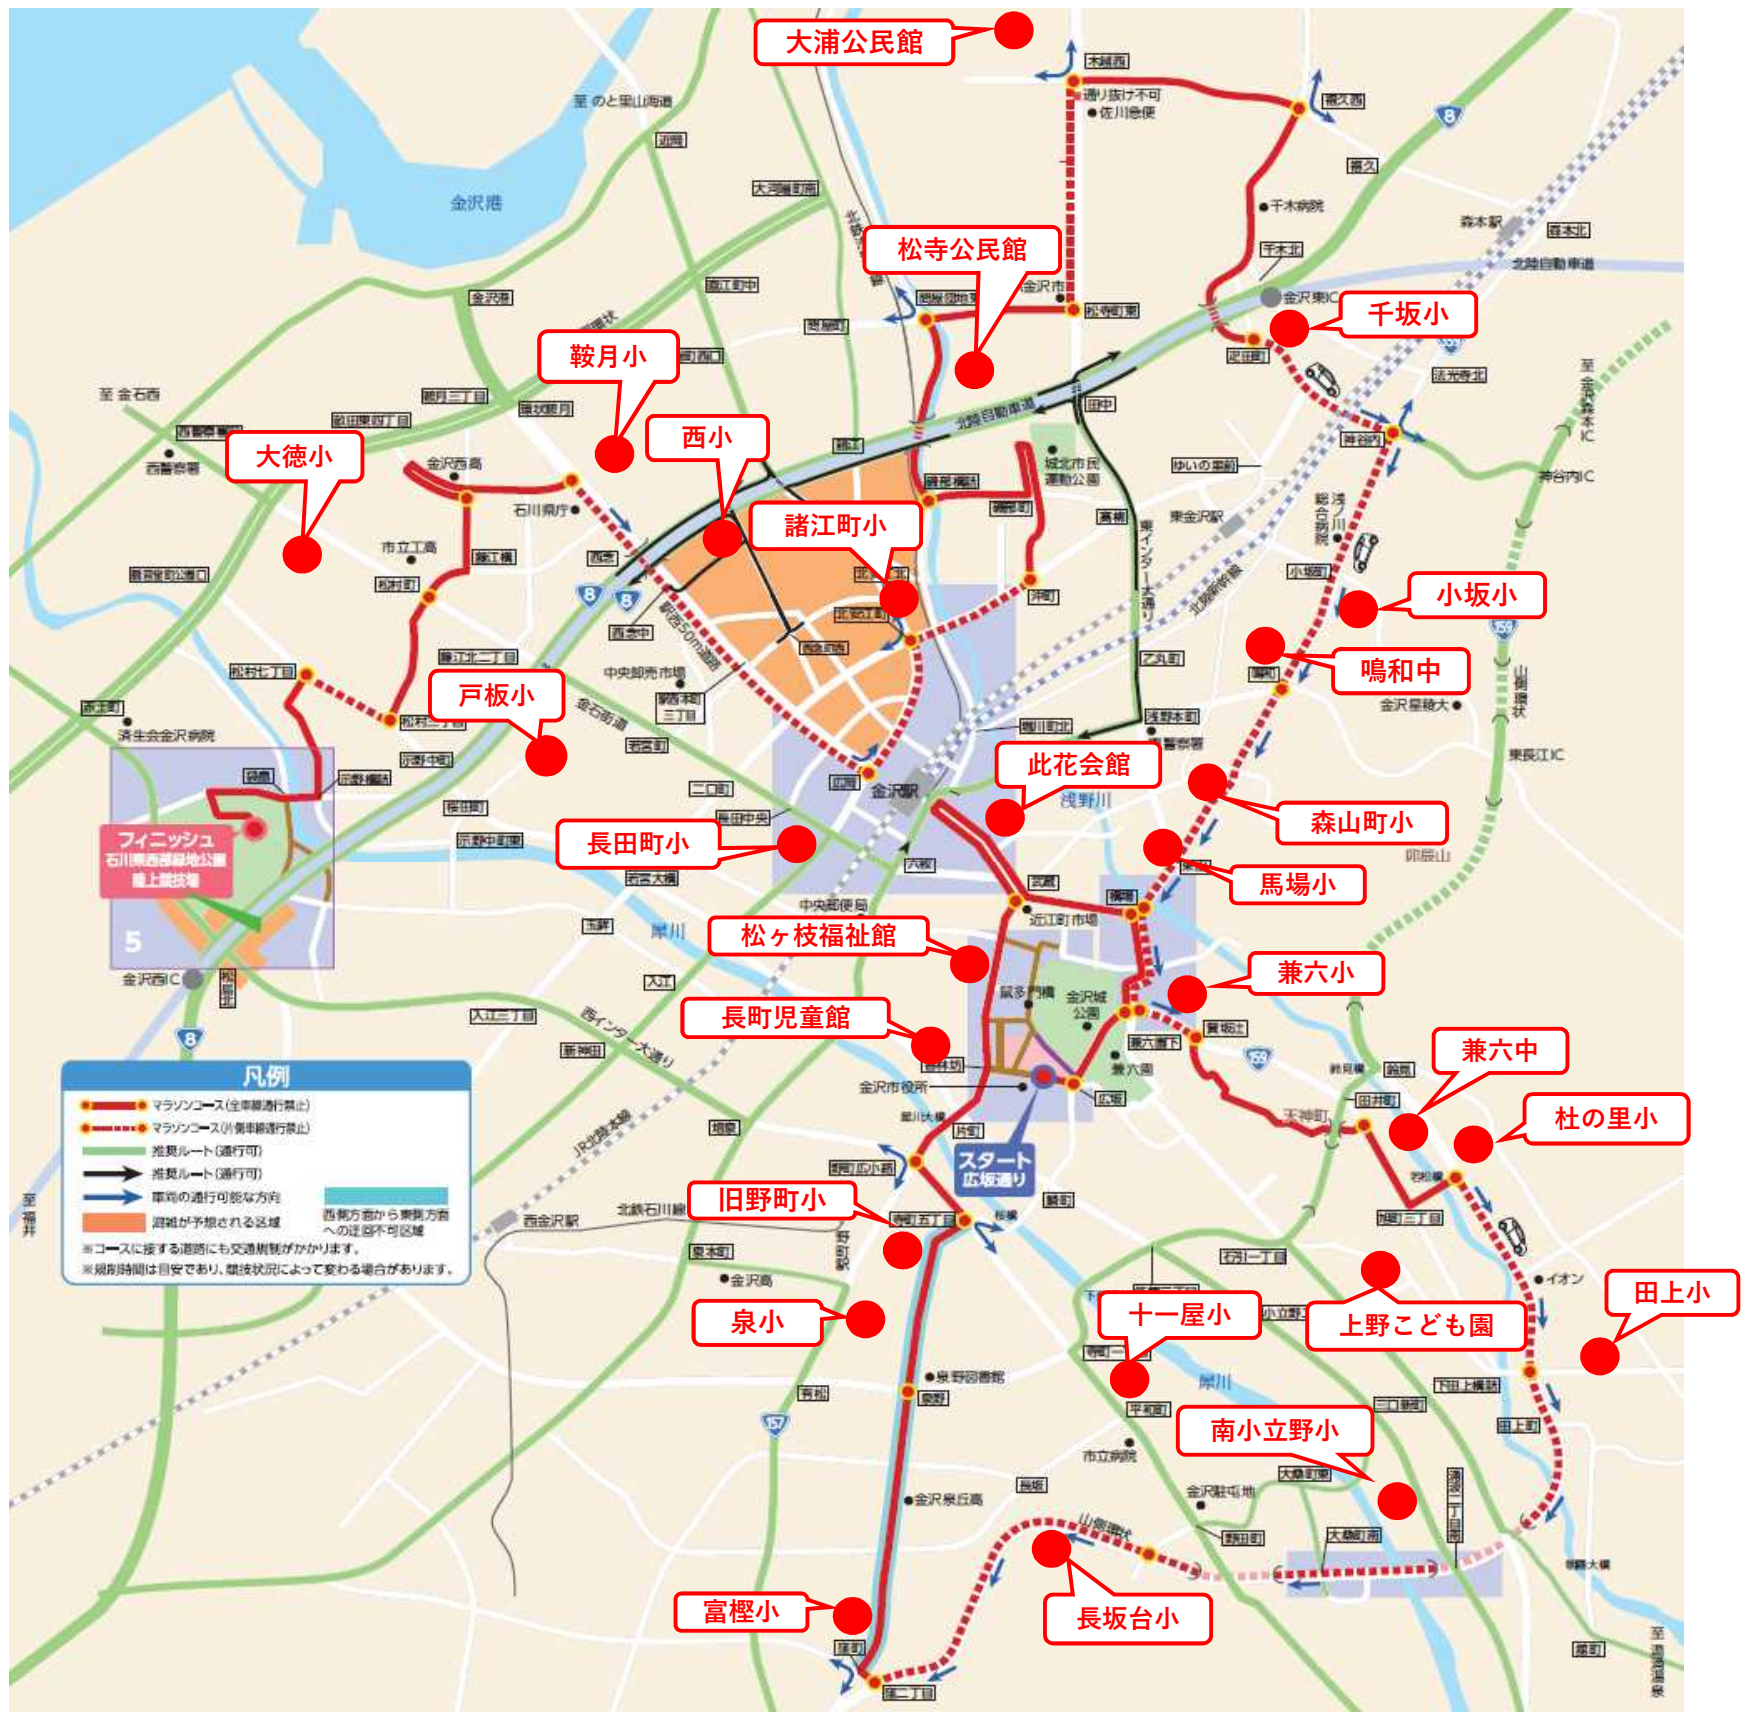

金沢マラソンのコース沿道の投票所（27箇所）一覧

○投票日当日の交通規制をご考慮いただき、期日前投票の積極的なご活用などをお願いします。
○その他の投票所でも交通規制の影響を受けますが、できるだけ徒歩や自転車で投票所へ行くなど、皆様のご理解・ご協力のほどよろしくお願いいたします。

投票区	投票所	交通規制時間	横断・通過場所	投票区	投票所	交通規制時間	横断・通過場所
野町	旧金沢市立野町小学校	8:30~10:30	蛤坂交差点 沼田交差点	鳴和	金沢市立鳴和中学校	9:10~12:55	鳴和交差点
弥生	金沢市立泉小学校	8:30~10:50	泉野三丁目交差点	諸江	金沢市立諸江町小学校	9:55~14:45	七ツ屋北交差点高架下
十一屋	金沢市立十一屋小学校	8:40~11:45	コースは野田トンネル内で、 トンネル上の別所・野田線が 通行可	富樫	金沢市立富樫小学校	8:30~11:10	富樫小学校前交差点 山科神社横の横断地下道
長坂台	金沢市立長坂台小学校	8:40~11:10	長坂台小学校前の横断地下道 (長坂横断地下道)	小坂	金沢市立小坂小学校	9:10~13:10	小坂町交差点及び歩道橋 足田地下道が通行可
小立野台	上野こども園	8:40~11:45	コースは崎浦涌波トンネル内で、 トンネル上の金沢・湯涌・ 福光線が通行可	千坂	金沢市立千坂小学校	9:25~13:55	足田中交差点 千木町交差点
南小立野	金沢市立南小立野小学校	8:40~11:45	コースは涌波トンネル内で、 トンネル上の犀川大通りが 通行可	鞍月	金沢市立鞍月小学校	9:55~15:25	(影響を受けるのは 石川県庁・地場産のみ)
味噌蔵	金沢市立兼六小学校	8:10~12:25	賢坂辻交差点 兼六園下交差点 大手町交差点 橋場交差点	戸板	金沢市立戸板小学校	10:20~16:10	示野橋高架下河川敷道
兼六	金沢市立兼六中学校	9:05~12:15	旭町3丁目交差点 兼六中学校前交差点	西	金沢市立西小学校	9:55~15:10	西念中交差点地下道
長町	金沢市立長町児童館 (長町会館)	8:10~10:00	香林坊交差点地下道 犀川大橋高架下河川敷道	大徳	金沢市立大徳小学校	10:10~16:10	松村町交差点 松村7丁目交差点
松ヶ枝	金沢市松ヶ枝福祉館	8:10~10:00	武蔵交差点地下道 上堤町交差点	松寺	金沢市松寺公民館	9:45~14:40	せせらぎ橋高架下道 磯部橋高架下河川敷道
長田	金沢市立長田町小学校	9:55~15:10	広岡交差点地下道 (駅西広岡地下道)	大浦	金沢市大浦公民館	9:35~13:40	木越西交差点
此花	此花会館 (旧此花町小学校)	8:10~9:45	金沢駅前中央交差点地下道	若松	金沢市立杜の里小学校	9:00~12:05	若松橋詰交差点地下道 (若松地下道) 医王の道地下道
馬場	金沢市立馬場小学校	9:10~12:40	東山交差点	浅川	金沢市立田上小学校	9:00~11:55	田上小学校口交差点
森山	金沢市立森山町小学校	9:10~12:40	山の上交差点	赤字は、ランナーの通過状況を見ながら横断できる交差点です。			

交通規制に関する問い合わせ

金沢マラソンコールセンター Tel 076-220-2726 (平日/9:00~17:45 ※10/29(金)、30(土)/8:00~20:00・31(日)5:00~17:00)

選挙に関する問い合わせ

金沢市選挙管理委員会 Tel 076-220-2077 (平日/9:00~17:45)

【主催】金沢マラソン組織委員会 石川県、金沢市、北國新聞社、(一財)石川陸上競技協会、金沢市陸上競技協会