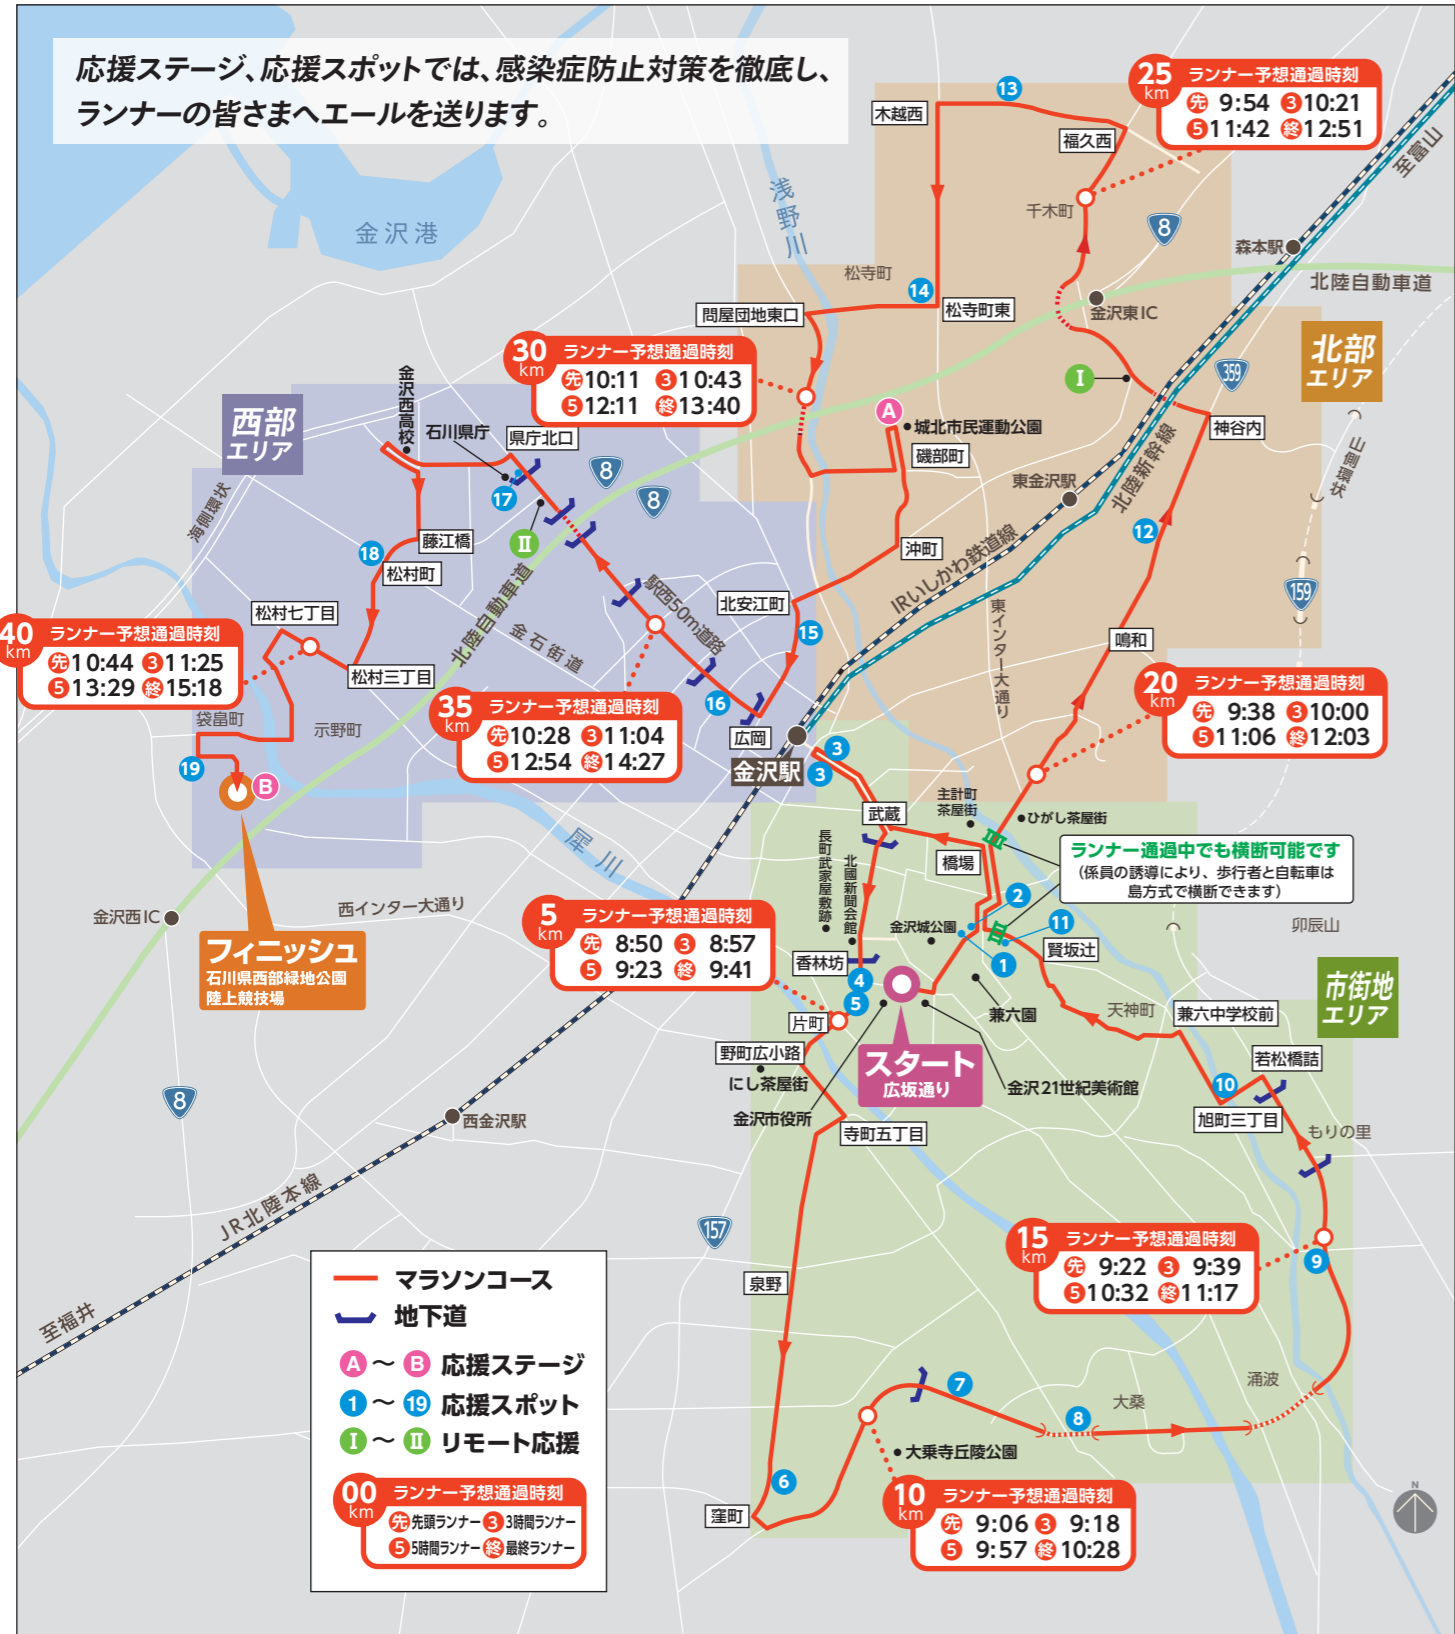

応援 感染症防止対策を徹底し、太鼓やダンス、動画などの応援で、ランナーの走りを後押しします。

応援ステージ

城北市民運動公園とフィニッシュ地点の陸上競技場内に設けられ、和太鼓やチアダンスなど多彩な演目でランナーの完走を後押しします。

応援スポット

沿道19カ所に設けられます。地域の特色を生かした演目を繰り広げランナーを応援します。

リモート応援

今年の大会は、一般沿道応援の自粛を要請することから、その代替として、リモートによる応援に取り組みます。各事業者の協力により、家族や仲間からの応援メッセージをランナーへ届けます。

市街地エリア

- 1 石川橋下 8:35~9:00
2 兼六園下 8:35~9:00
3 ルキーナ金沢・リファール前 8:40~9:20
4 香林坊交差点 8:50~9:40
5 片町きらら前 8:50~9:40
6 富樫小学校前 9:00~10:15
7 JA金沢市ほがらか村野田店向かい 9:05~10:35
8 山側環状・野田トンネル内 9:10~10:45
9 田上小学校口交差点 9:20~11:15
10 金沢メモリアルホールアネックス駐車場 9:25~11:30
11 小將町中学校前 9:30~11:50

北部エリア

- 12 小坂町交差点 9:40~12:20
13 木越町・西尾クリニック前 10:00~13:05
14 JA金沢市ほがらか村本店前 10:05~13:25
15 北安江町交差点付近 10:20~14:10
16 広岡西交差点 10:25~14:20
17 石川県庁前 10:35~14:40
18 松村町交差点 10:40~15:05
19 西部緑地公園(産業展示館1号館付近) 10:50~15:35

西部エリア

- 20 20km ランナー予想通過時刻
25 25km ランナー予想通過時刻
30 30km ランナー予想通過時刻
35 35km ランナー予想通過時刻
40 40km ランナー予想通過時刻
5 5km ランナー予想通過時刻
10 10km ランナー予想通過時刻
15 15km ランナー予想通過時刻

(注) 応援スポットでは感染症防止対策のため、一部の演目がCD演奏やDVD放映になります。