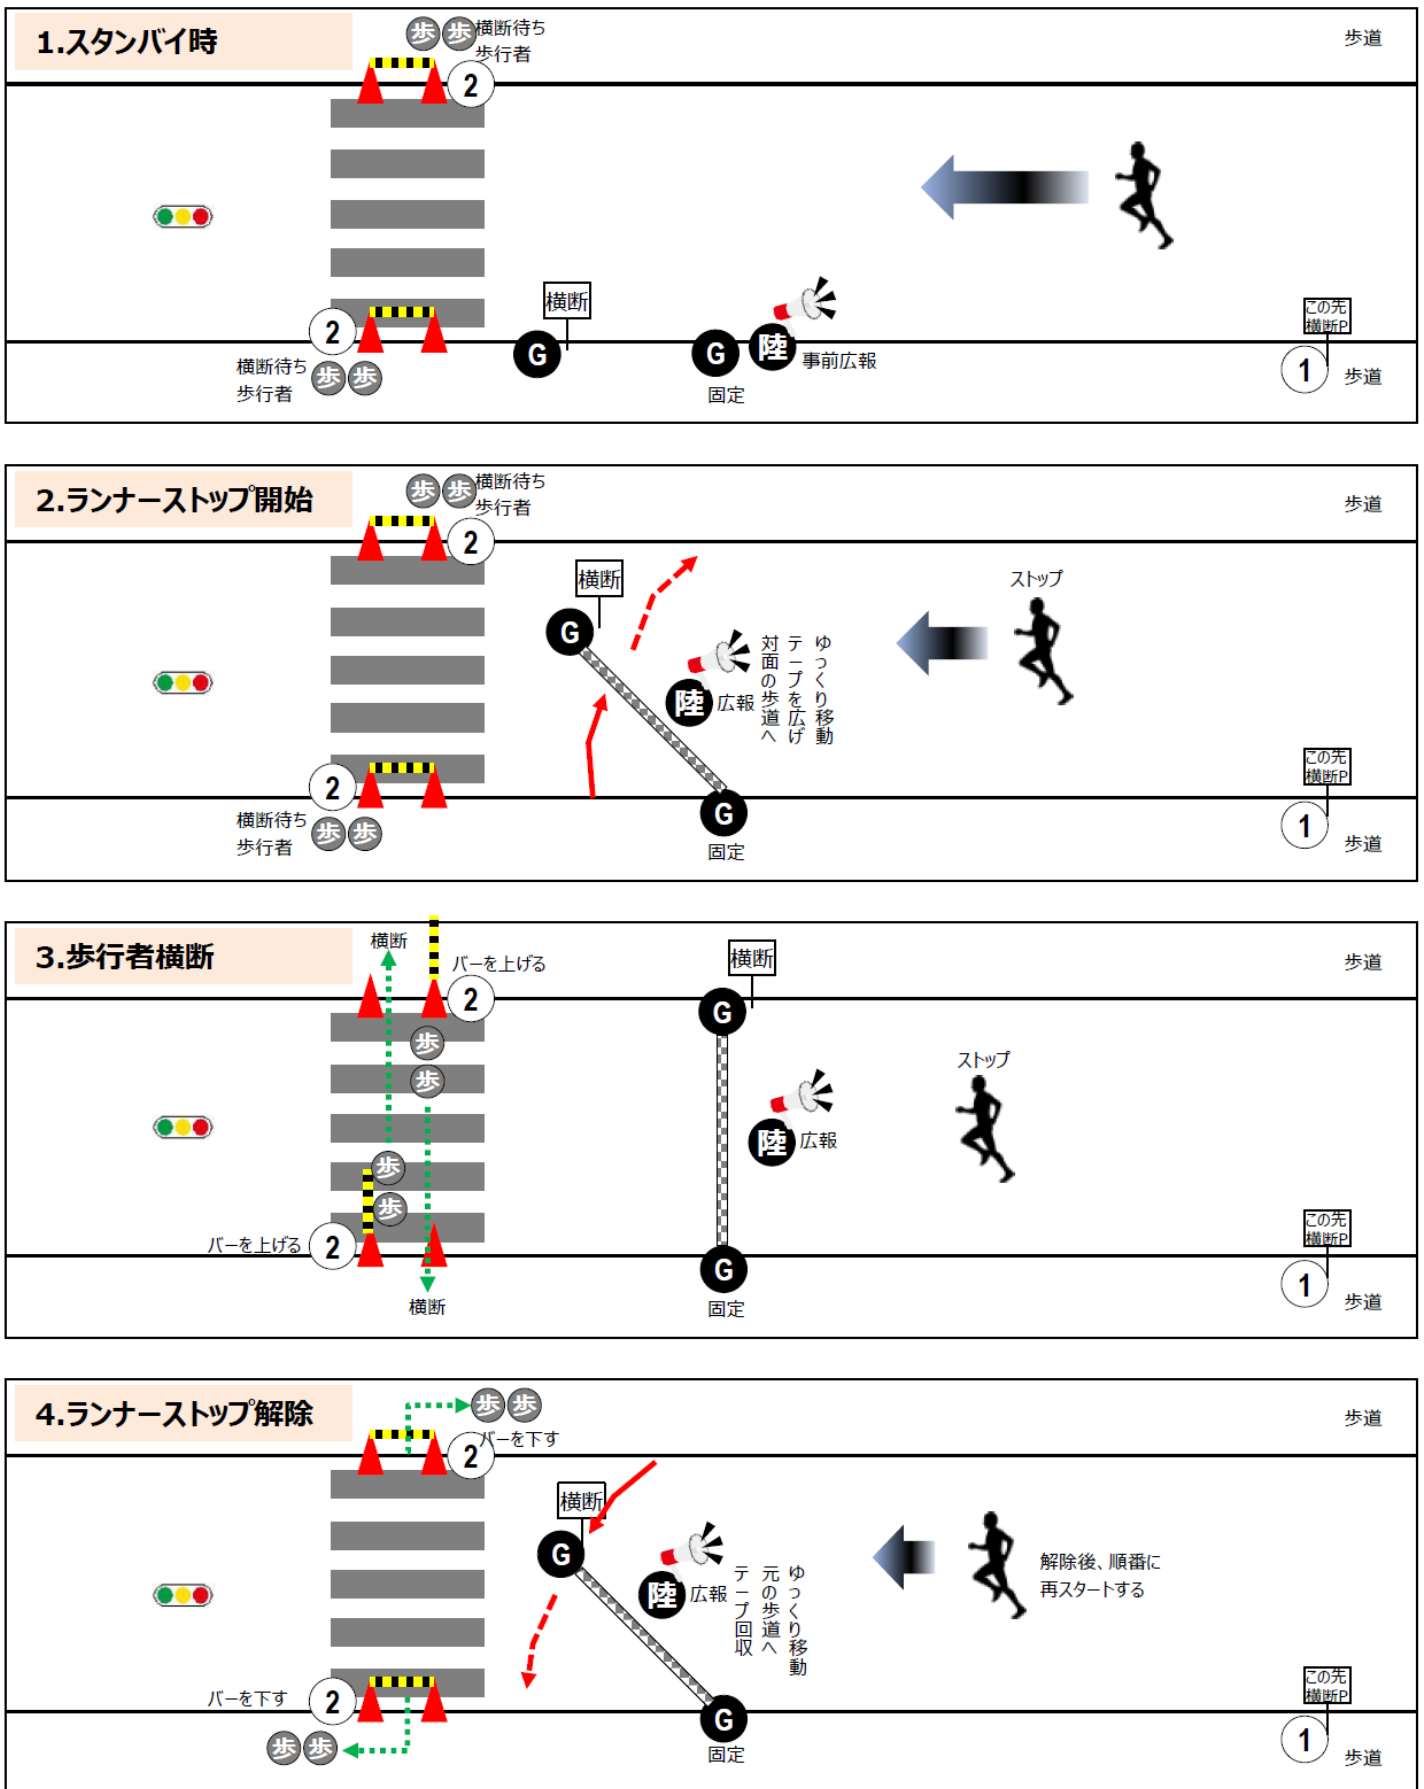

ランナーストップイメージ図

陸 : 陸協主任 G : 警備員 No : ボランティア 歩 : 歩行者