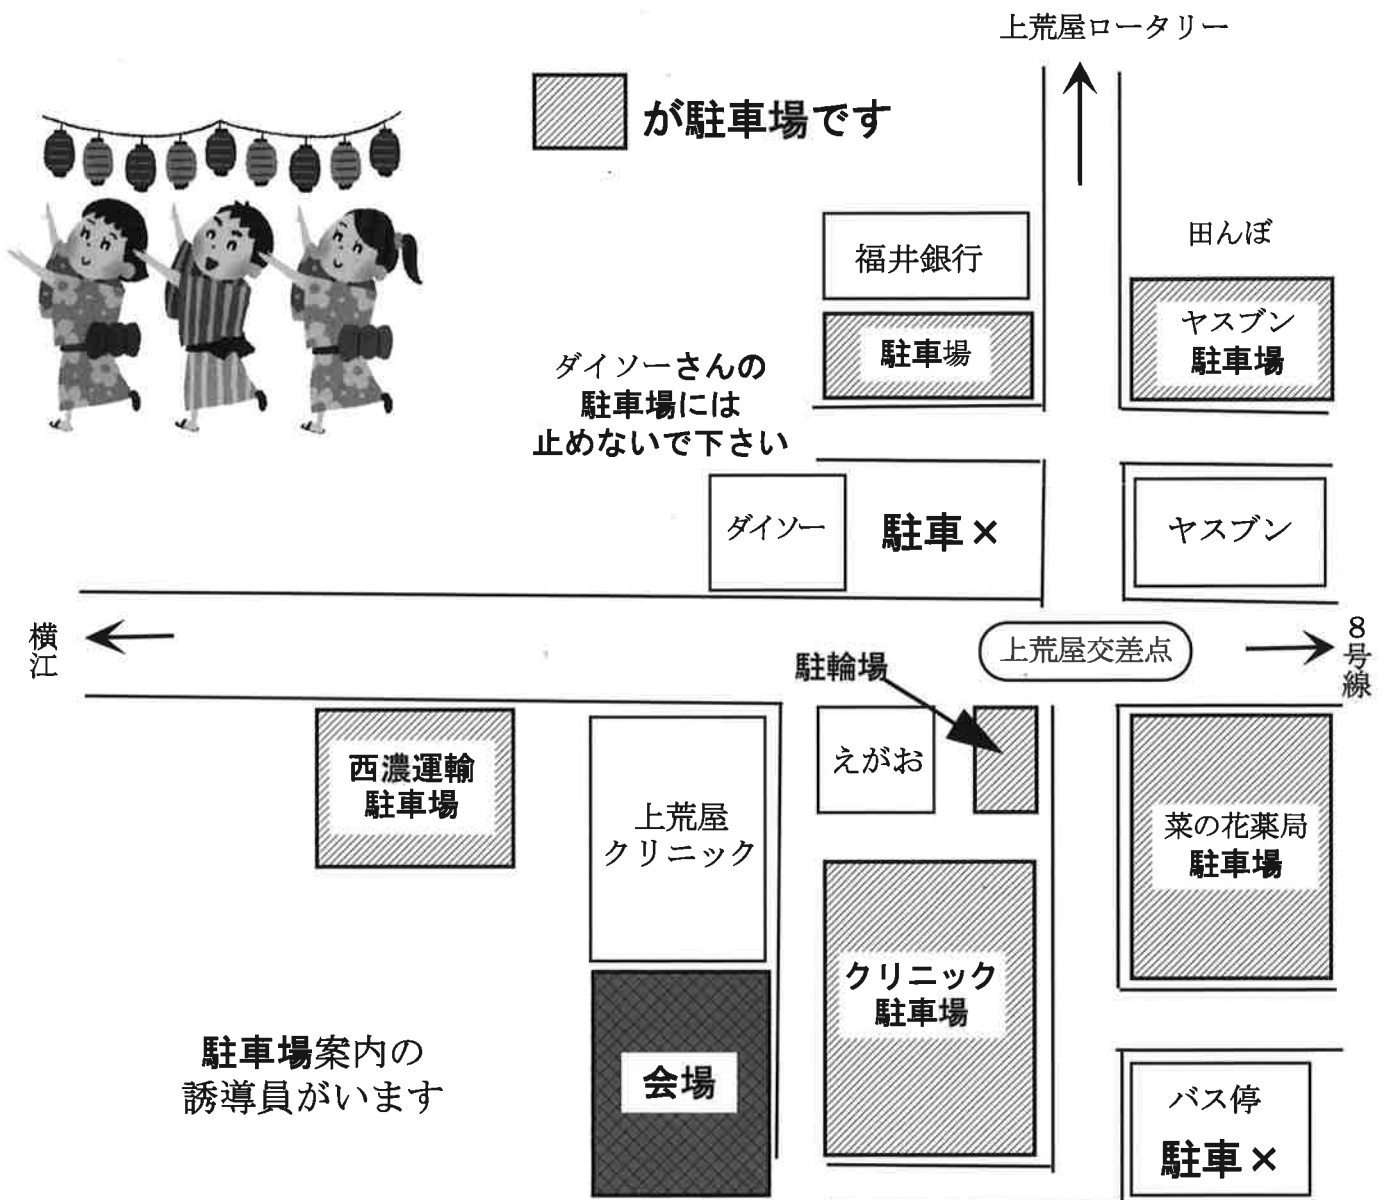

会場と駐車場のご案内

送迎のご案内

◎みどり・上荒屋コース

1便 17:30みどり談話室前⇒17:40上荒屋水道塔前
⇒三和公民館⇒2丁目公園前⇒17:50上荒屋クリニック
2便 18:00上荒屋6丁目グリーンマンション前
⇒18:05ロータリー⇒18:10上荒屋クリニック

◎八日市・押野コース

17:20庄田酒店前⇒17:25押野2丁目三谷石油横
⇒17:30八日市(元)つるしん前⇒17:40上荒屋クリニック

◎松任・あすなろコース

17:00相木集会所⇒17:10松任駅⇒17:15青葉台
⇒17:30あすなろ集会所前⇒17:40上荒屋クリニック

◎【帰り】 20時終了後に会場発
みどり・上荒屋コース【ひまわり】
八日市・押野コース【そよかぜ】
松任・あすなろコース【かめさん】

送迎のお問い合わせは
076-281-6081へどうぞ